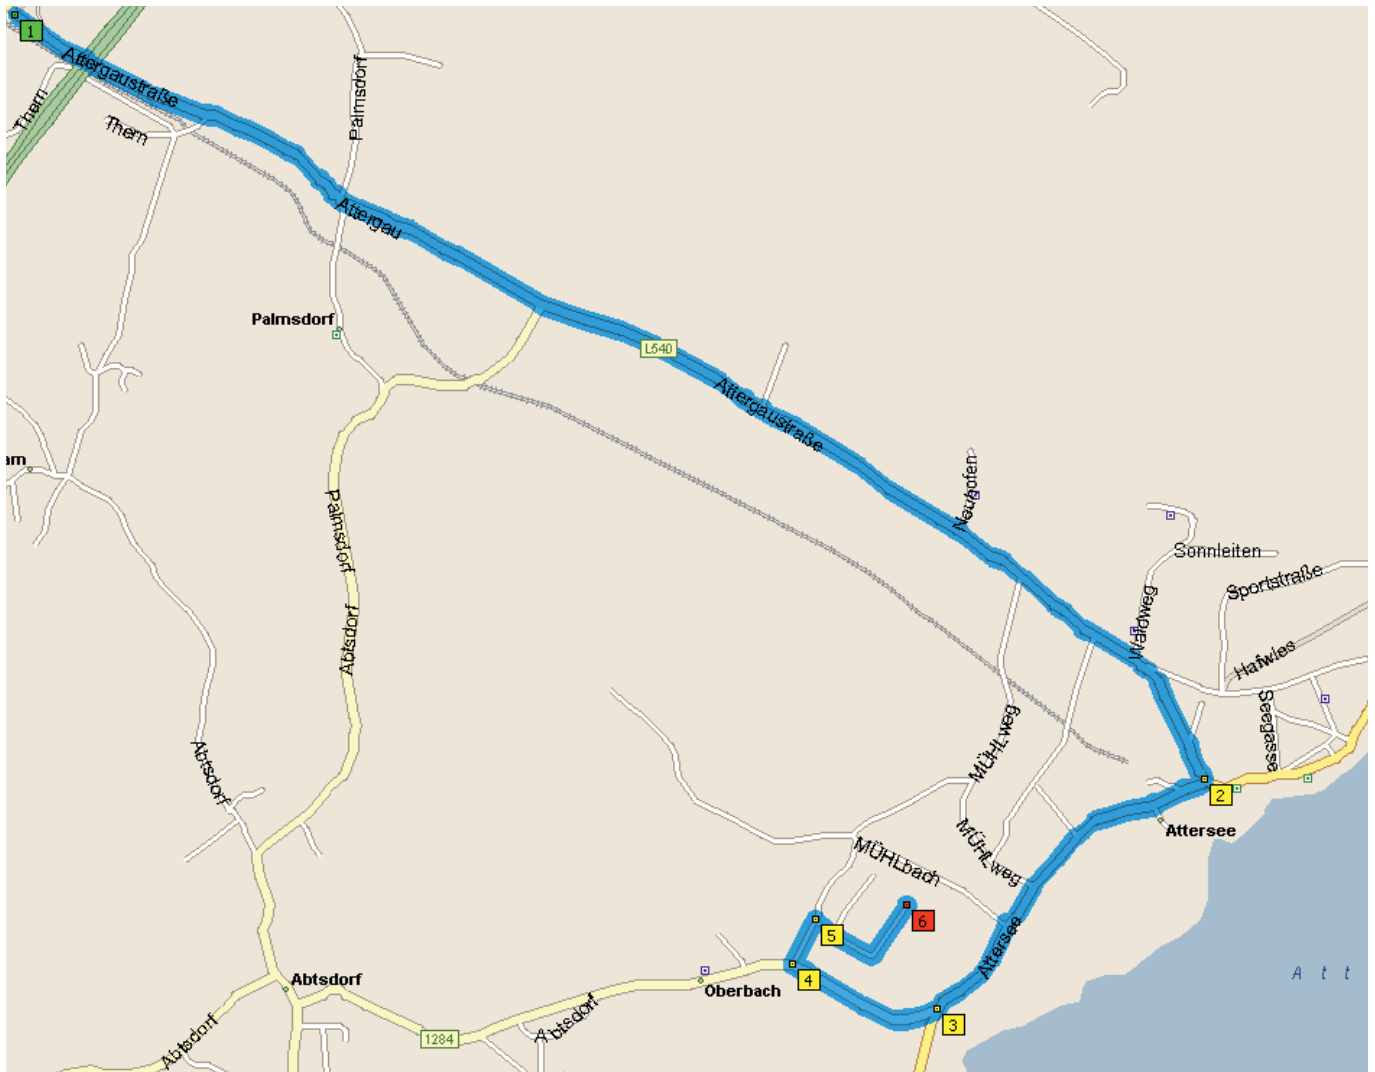

Anfahrtsskizze ab Autobahnabfahrt St. Georgen i.A.:

1. Autobahnabfahrt St. Georgen im Attergau Richtung Attersee abbiegen
2. Im Ort Attersee rechts Richtung Nußdorf abbiegen
3. Im Ort Attersee rechts Richtung Abtsdorf abbiegen
4. unmittelbar vor Ortstafel Oberbach rechts abbiegen
5. Am Beginn Siedlung rechts abbiegen und dem Straßenverlauf in die Sackgasse folgen
6. Wolfgang Spitzer Design- u. Akustiksysteme auf rechter Seite nach hölzernem Carport

GPS: 47°54'43.00"N, 13°31'40.00"E