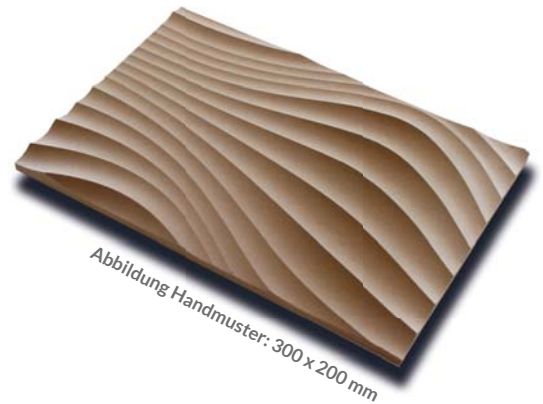

Datenblatt: **virtuell® Klassik VWL 001**

Abbildung ca. 2260 x 1000 mm

Abbildung Handmuster: 300 x 200 mm

**VWL 001**

Mustertyp längs: allseits wiederholend Mustertyp quer: Einzelplatte

Frästiefe: ca. 13 mm  
 Standarddicke: 19 mm  
 Standardformat: 2780x1000 mm  
 Max. Format: 4250x1500 mm

Materialoptionen: MDF  
 MDF B1  
 Massivholz u.v.a.

Oberflächen MDF:	RAL/NCS lackiert roh besandet lackgrundiert	Oberflächen Massivholz:	roh geölt natur lackiert gebeizt und lackiert
------------------	--	-------------------------	--