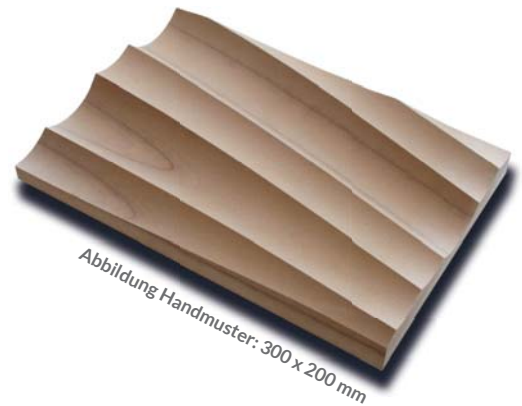

Datenblatt: **virtuell® Klassik VWL 004x2**

Abbildung ca. 2260 x 1000 mm

Abbildung Handmuster: 300 x 200 mm

**VWL 004x2**

Mustertyp längs:	Einzelplatte	Mustertyp quer:	Einzelplatte
Frästiefe:	ca. 26 mm	Standarddicke (MDF):	38 mm
Standardformat:	2780x1000 mm		
Max. Format:	4250x1500 mm		
Materialoptionen:	MDF MDF B1 Massivholz u.v.a.		
Oberflächen MDF:	RAL/NCS lackiert roh besandet lackgrundiert	Oberflächen Massivholz:	roh geölt natur lackiert gebeizt und lackiert
Kantenoptionen:	Nut-, Falzbearbeitung Gehrung Nut u. fremde Feder ab Rohdicke 25 mm lamelliert ab Rohdicke 25 mm		