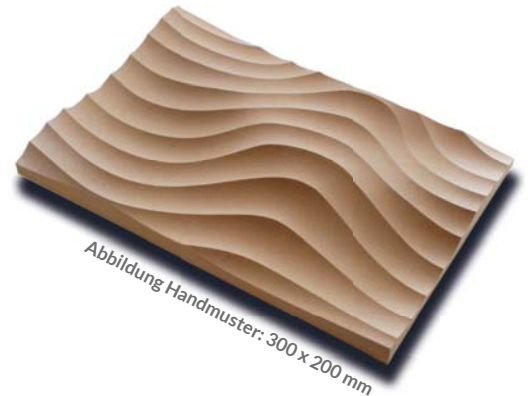

Datenblatt: **virtuell® Klassik VWL 005**

Abbildung ca. 2260 x 1000 mm

Abbildung Handmuster: 300 x 200 mm

VWL 005

Mustertyp längs: allseits wiederholend Mustertyp quer: Einzelplatte

Frästiefe: ca. 18 mm
 Standarddicke: 25 mm
 Standardformat: 2780x1000 mm
 Max. Format: 4250x1500 mm

Materialoptionen: MDF
 MDF B1
 Massivholz u.v.a.

Oberflächen MDF:	RAL/NCS lackiert roh besandet lackgrundiert	Oberflächen Massivholz:	roh geölt natur lackiert gebeizt und lackiert
------------------	--	-------------------------	--