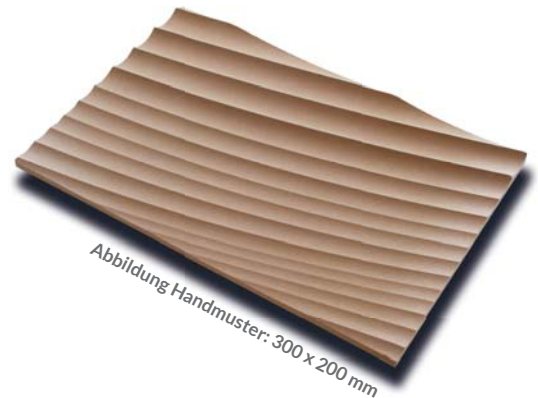

Datenblatt: **virtuell® Klassik VWL 006**

Abbildung ca. 2260 x 1000 mm

Abbildung Handmuster: 300 x 200 mm

VWL 006

Mustertyp längs: allseits wiederholend Mustertyp quer: Einzelplatte

Frästiefe: ca. 13 mm
 Standarddicke: 19 mm
 Standardformat: 2780x1000 mm
 Max. Format: 4250x1500 mm

Materialoptionen: MDF
 MDF B1
 Massivholz u.v.a.

Oberflächen MDF: RAL/NCS lackiert
 roh
 besandet
 lackgrundiert

Oberflächen Massivholz: roh
 geölt
 natur lackiert
 gebeizt und lackiert

Kantenoptionen: Nut-, Falzbearbeitung
 Gehrung