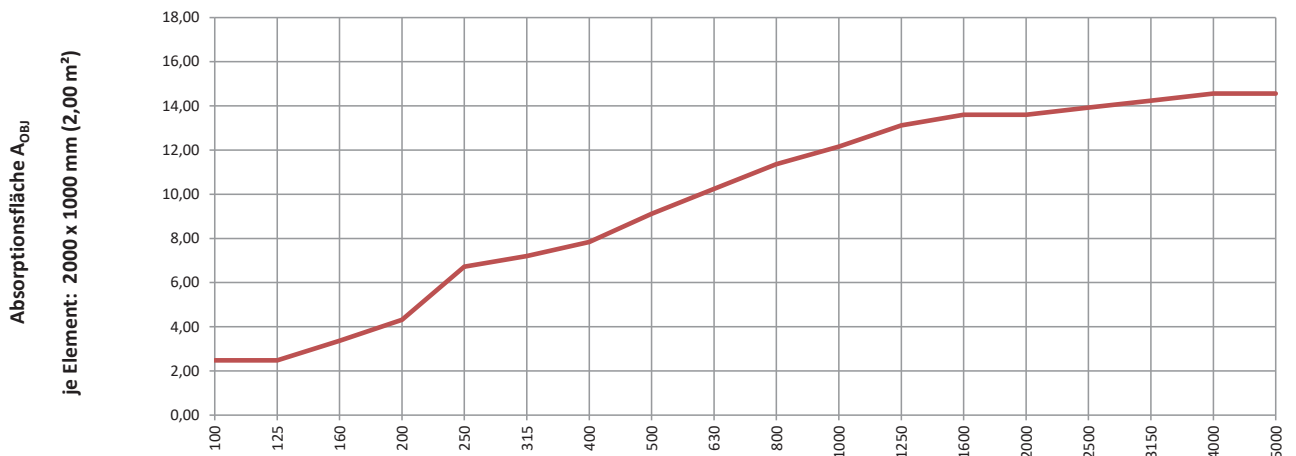

Achtung: Prüfung nur in Ausführung natur

Prüfgegenstand: — **Stellwand**
WS Sound nat mit Füßen auf den Boden aufstellt
Dicke: ca. 25 mm 4 Elemente á 200 x 100 cm
Prüffläche 16m²