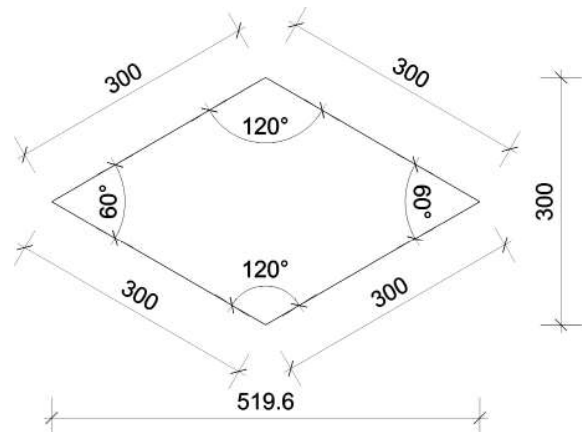

*geringe Farbunterschiede im Grundmaterial möglich
Dicke: 15 | 20 | 25 | 40 mm

rhombus600

a: 600 mm
h: 300 mm
U: 1,34 lfm
A: 0,09 m² / Stk
n: 45 Stk / Paneel
VE: 44 Stk / Pkg
VE: 3,96 m² / Pkg

rhombus300

a: 300 mm
b: 150 mm
U: 0,67 lfm
A: 0,02 m² / Stk
n: 204 Stk / Paneel
VE: 204 Stk / Pkg
VE: 4,08 m² / Pkg

rhombus5230

a: 519,62 mm
b: 300 mm
U: 1,20 lfm
A: 0,08 m² / Stk
n: 55 Stk / Paneel
VE: 54 Stk / Pkg
VE: 4,32 m² / Pkg