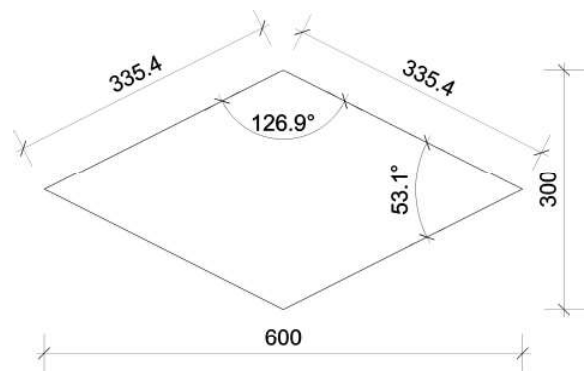

Datenblatt: WS Sound Geo rhombus

Akustikmaterial: 100% Polyester, recycelbar
 Ökotex Standard 100
 Produktklasse 1
 gemäß ISO 17050-1
 Brandklasse: B1 gemäß DIN 4102

Materialfarbe: weiß natur
Dicke: 25 | 40 mm
Materialfarbe: grau meliert* natur

*geringe Farbunterschiede im Grundmaterial möglich
Dicke: 15 | 20 | 25 | 40 mm

rhombus600

a: 600 mm
h: 300 mm
U: 1,34 lfm
A: 0,09 m² / Stk
n: 45 Stk / Paneel
VE: 44 Stk / Pkg
VE: 3,96 m² / Pkg

rhombus300

a: 300 mm
b: 150 mm
U: 0,67 lfm
A: 0,02 m² / Stk
n: 204 Stk / Paneel
VE: 204 Stk / Pkg
VE: 4,08 m² / Pkg

rhombus5230

a: 519,62 mm
b: 300 mm
U: 1,20 lfm
A: 0,08 m² / Stk
n: 55 Stk / Paneel
VE: 54 Stk / Pkg
VE: 4,32 m² / Pkg