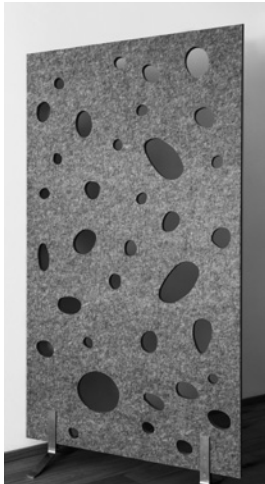

Datenblatt: WS Sound Perfo | 25 mm

WS Sound Perfo Bubbles Amorph