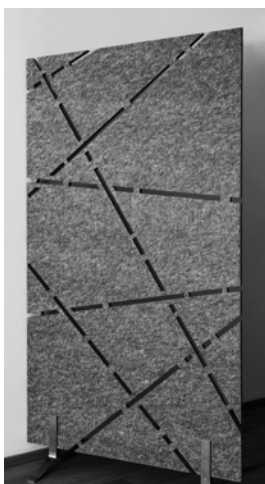

Kanten: natur oder gerundet (R3)

Montage: Stellfüße | Drahtseilabhänger
 Akustikkleber

Hinweis Montage

Aus Stabilitätsgründen beim Transport und Handling werden die WS Sound Perfo-Elemente mit gefüllten Perforationen geliefert. Die Perforationsausschnitte können ganz einfach und vorsichtig nach dem Aufstellen aus den Elementen gedrückt werden. Trotz der Perforationen haben die WS Sound Perfo-Elemente ausreichende Stabilität für den Alltagsgebrauch. Dennoch ist Vorsicht geboten, da die statischen Eigenschaften im Vergleich zu einer unperforierten Platte vermindert sind.

Datenblatt: WS Sound Perfo | 25 mm

WS Sound Perfo Bubbles Amorph

WS Sound Perfo Bubbles Circles

WS Sound Perfo Lines circle

WS Sound Perfo Lines rect

WS Sound Perfo Hex50-1

WS Sound Perfo Hex50-2

WS Sound Perfo Monstera2

WS Sound Perfo Rhomboids

WS Sound Perfo Wall

WS Sound Perfo Monstera1a (ca. 1700/1500mm)

WS Sound Perfo Monstera1b (ca. 1300/1180mm)

Stand: 14.05.20

Abbildungen von Prototypen, Designänderungen vorbehalten