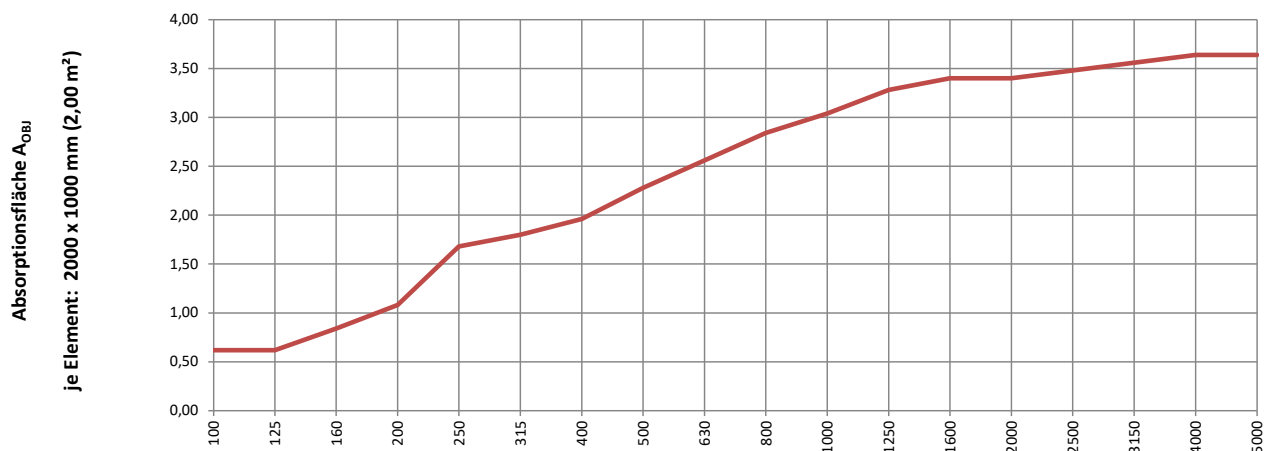

Hinweis Montage

Aus Stabilitätsgründen beim Transport und Handling werden die WS Sound Perfo-Elemente mit gefüllten Perforationen geliefert. Die Perforationsausschnitte können ganz einfach und vorsichtig nach dem Aufstellen aus den Elementen gedrückt werden. Trotz der Perforationen haben die WS Sound Perfo-Elemente ausreichende Stabilität für den Alltagsgebrauch. Dennoch ist Vorsicht geboten, da die statischen Eigenschaften im Vergleich zu einer unperforierten Platte vermindert sind.

Achtung: Prüfung nur in Ausführung natur

Prüfgegenstand: — **Stellwand**
WS Sound nat mit Füßen auf den Boden aufstellt
Dicke: ca. 25 mm 4 Elemente á 200 x 100 cm
Prüffläche 16m²