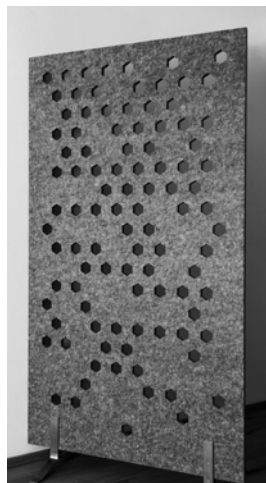

Kanten: natur oder gerundet (R3)

Montage: Stellfüße | Drahtseilabhänger
 Akustikkleber

Hinweis Montage

Aus Stabilitätsgründen beim Transport und Handling werden die WS Sound Perfo-Elemente mit gefüllten Perforationen geliefert. Die Perforationsausschnitte können ganz einfach und vorsichtig nach dem Aufstellen aus den Elementen gedrückt werden. Trotz der Perforationen haben die WS Sound Perfo-Elemente ausreichende Stabilität für den Alltagsgebrauch. Dennoch ist Vorsicht geboten, da die statischen Eigenschaften im Vergleich zu einer unperforierten Platte vermindert sind.

Datenblatt: WS Sound Perfo | 25 mm

WS Sound Perfo Bubbles Amorph

WS Sound Perfo Bubbles Circles

WS Sound Perfo Lines circle

WS Sound Perfo Lines rect

WS Sound Perfo Hex50-1

WS Sound Perfo Hex50-2

WS Sound Perfo Monstera2

WS Sound Perfo Rhomboids

WS Sound Perfo Wall

WS Sound Perfo Monstera1a (ca. 1700/1500mm)

WS Sound Perfo Monstera1b (ca. 1300/1180mm)

Stand: 14.05.20

Abbildungen von Prototypen, Designänderungen vorbehalten