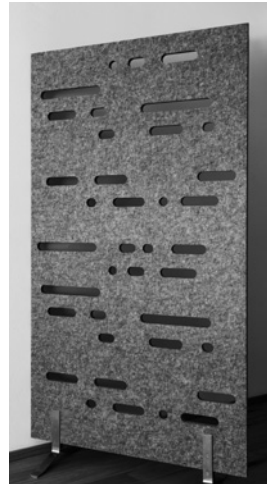

WS Sound Perfo Lines circle