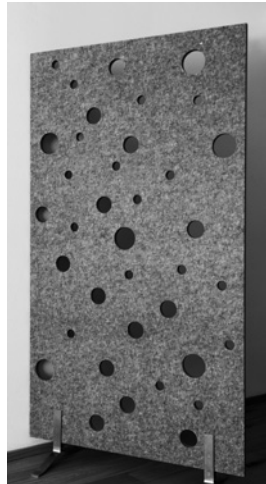

Datenblatt: WS Sound Perfo | 25 mm | A_{OBJ}

Akustikmaterial: 100% Polyester, recycelbar
 Ökotex Standard 100
 Produktklasse 1
 gemäß ISO 17050-1
 Brandklasse: B1 gemäß DIN 4102
 (ausgenommen 25 mm weiß)

Kanten: natur oder gerundet (R3)

Montage: Stellfüße | Drahtseilabhänger
 Akustikkleber

Hinweis Montage

Aus Stabilitätsgründen beim Transport und Handling werden die WS Sound Perfo-Elemente mit gefüllten Perforationen geliefert. Die Perforationsausschnitte können ganz einfach und vorsichtig nach dem Aufstellen aus den Elementen gedrückt werden. Trotz der Perforationen haben die WS Sound Perfo-Elemente ausreichende Stabilität für den Alltagsgebrauch. Dennoch ist Vorsicht geboten, da die statischen Eigenschaften im Vergleich zu einer unperforierten Platte vermindert sind.

Achtung: Prüfung nur in Ausführung natur

Prüfgegenstand: — **Stellwand**
 WS Sound nat mit Füßen auf den Boden aufstellt
 Dicke: ca. 25 mm 4 Elemente á 200 x 100 cm
 Prüffläche 16m²

f (Hz)	100	125	160	200	250	315	400	500	630	800	1000	1250	1600	2000	2500	3150	4000	5000
A_{OBJ} Stellwand	0,62	0,62	0,84	1,08	1,68	1,80	1,96	2,28	2,56	2,84	3,04	3,28	3,40	3,40	3,48	3,56	3,64	3,64
		0,70			1,50			2,25			3,05			3,45			3,60	

Datenblatt: WS Sound Perfo | 25 mm

WS Sound Perfo Bubbles Amorph

WS Sound Perfo Bubbles Circles

WS Sound Perfo Lines circle

WS Sound Perfo Lines rect

WS Sound Perfo Hex50-1

WS Sound Perfo Hex50-2

WS Sound Perfo Monstera2