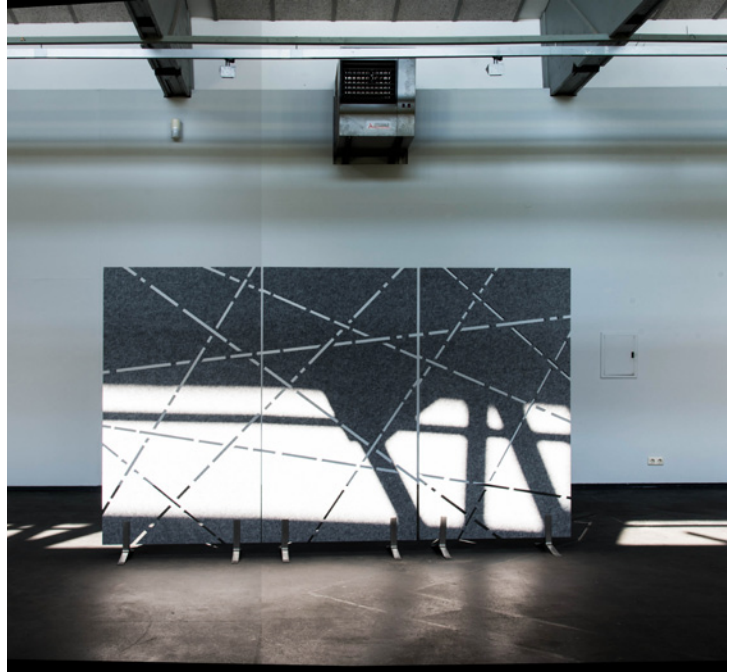

Datenblatt: WS Sound Perfo | 25 mm | A_{OBJ}

Akustikmaterial: 100% Polyester, recycelbar
 Ökotex Standard 100
 Produktklasse 1
 gemäß ISO 17050-1
 Brandklasse: B1 gemäß DIN 4102
 (ausgenommen 25 mm weiß)

Standardformat: 1000 x 1800 mm
 weitere Formate auf Anfrage

Dicke: 25 mm
Raumgewicht: 160 kg/m³
Gewicht (g/m²): 4000 g/qm

Materialfarbe: weiß oder grau meliert* natur
 *geringe Farbunterschiede im
 Grundmaterial möglich

Kanten: natur oder gerundet (R3)

Montage: Stellfüße | Drahtseilabhänger
 Akustikkleber

Hinweis Montage

Aus Stabilitätsgründen beim Transport und Handling werden die WS Sound Perfo-Elemente mit gefüllten Perforationen geliefert. Die Perforationsausschnitte können ganz einfach und vorsichtig nach dem Aufstellen aus den Elementen gedrückt werden. Trotz der Perforationen haben die WS Sound Perfo-Elemente ausreichende Stabilität für den Alltagsgebrauch. Dennoch ist Vorsicht geboten, da die statischen Eigenschaften im Vergleich zu einer unperforierten Platte vermindert sind.

Achtung: Prüfung nur in Ausführung natur

Prüfgegenstand: — **Stellwand**
 WS Sound nat mit Füßen auf den Boden aufstellt
 Dicke: ca. 25 mm 4 Elemente á 200 x 100 cm
 Prüffläche 16m²

f (Hz)	100	125	160	200	250	315	400	500	630	800	1000	1250	1600	2000	2500	3150	4000	5000
A_{OBJ} Stellwand	0,62	0,62	0,84	1,08	1,68	1,80	1,96	2,28	2,56	2,84	3,04	3,28	3,40	3,40	3,48	3,56	3,64	3,64
		0,70			1,50			2,25			3,05			3,45			3,60	