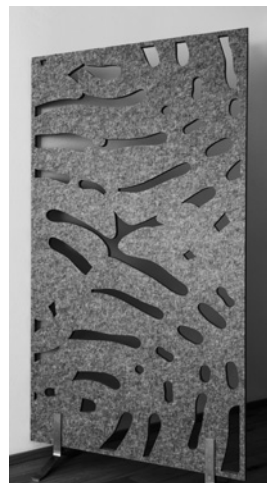

Kanten: natur oder gerundet (R3)

Montage: Stellfüße | Drahtseilabhänger
 Akustikkleber

Hinweis Montage

Aus Stabilitätsgründen beim Transport und Handling werden die WS Sound Perfo-Elemente mit gefüllten Perforationen geliefert. Die Perforationsausschnitte können ganz einfach und vorsichtig nach dem Aufstellen aus den Elementen gedrückt werden. Trotz der Perforationen haben die WS Sound Perfo-Elemente ausreichende Stabilität für den Alltagsgebrauch. Dennoch ist Vorsicht geboten, da die statischen Eigenschaften im Vergleich zu einer unperforierten Platte vermindert sind.

Datenblatt: WS Sound Perfo | 25 mm

WS Sound Perfo Bubbles Amorph

WS Sound Perfo Bubbles Circles

WS Sound Perfo Lines circle

WS Sound Perfo Lines rect

WS Sound Perfo Hex50-1

WS Sound Perfo Hex50-2

WS Sound Perfo Monstera2