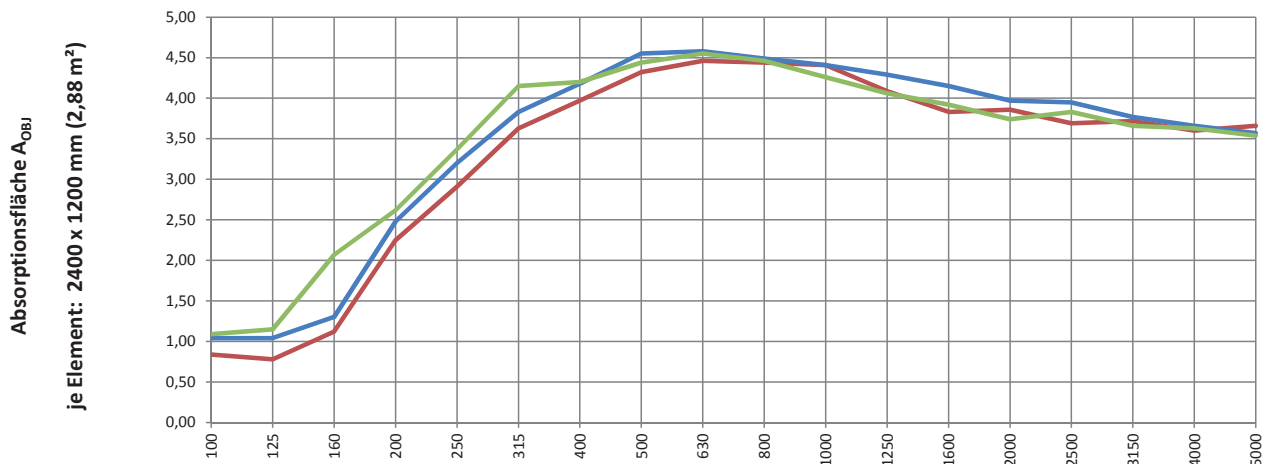

Prüfgegenstand:
WS Sound Tex
Dicke: ca. 80 mm
Prüffläche 8,64m²

— Einzelement 240 x 120 cm, direkt aufgelegt
— Einzelement 240 x 120 cm, direkt aufgelegt
Hohlräum mit Hanf ca. 60 kg/m³ bedämpft
— Einzelement 240 x 120 cm, Montagerahmen
Gesamtaufbauhöhe ca. 98mm