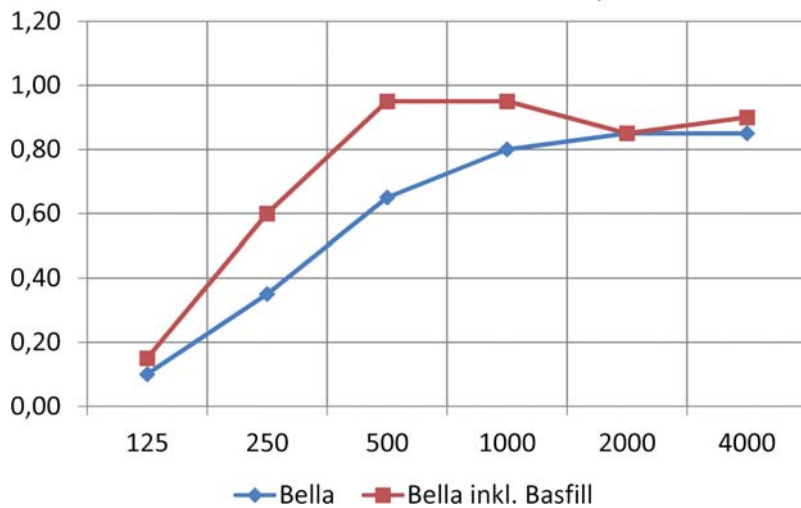

Abbildung: 585 x 585 mm

Schallabsorptionsgrad α_p

Material:

Polyester

Format:

585 x 585 x 60 mm

Farben:

Offwhite, Grey, Anthracite
alle Farben lt. Europost library

Verwendung:

im Innenbereich als Breitbandabsorber
Frequenzbereich 500 Hz und höher

Aufrüstung:

Basfill