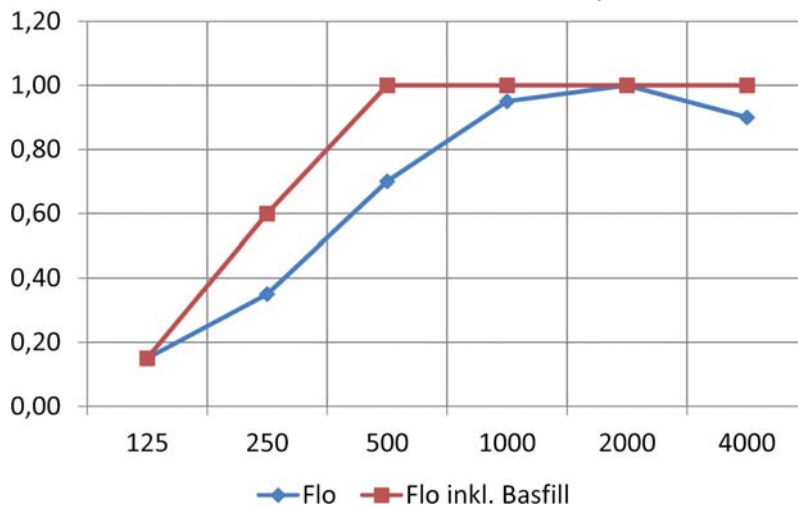

Abbildung: 585 x 585 mm

Schallabsorptionsgrad α_p

Material:

Polyester

Format:

585 x 585 x 60 mm

Farben:

Offwhite, Grey, Anthracite, Fuchsia
alle Farben lt. Europost library

Verwendung:

im Innenbereich als Breitbandabsorber
Frequenzbereich 250 Hz und höher

Aufrüstung:

Basfill