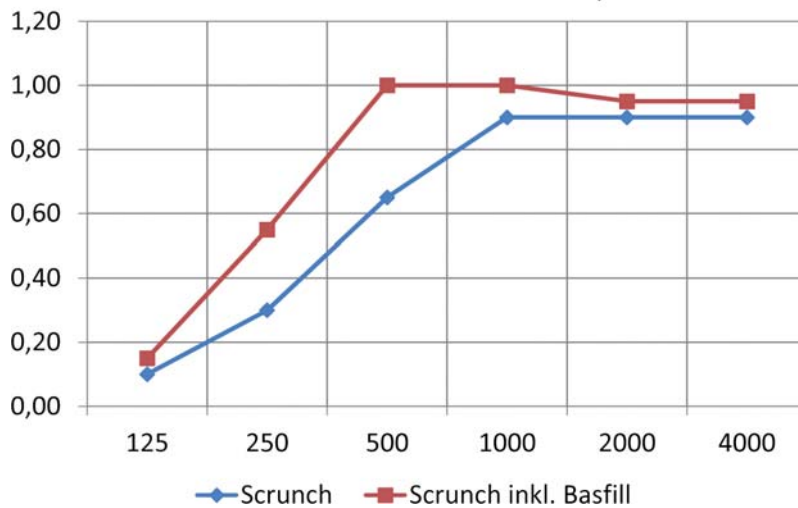

Abbildung : 585 x 585 mm

Schallabsorptionsgrad α_p

Material:

Polyester

Format:

585 x 585 x 60 mm

Farben:

Offwhite, Grey, Anthracite
alle Farben lt. Europost library

Verwendung:

im Innenbereich als Breitbandabsorber
Frequenzbereich 500 Hz und höher

Aufrüstung:

Basfill