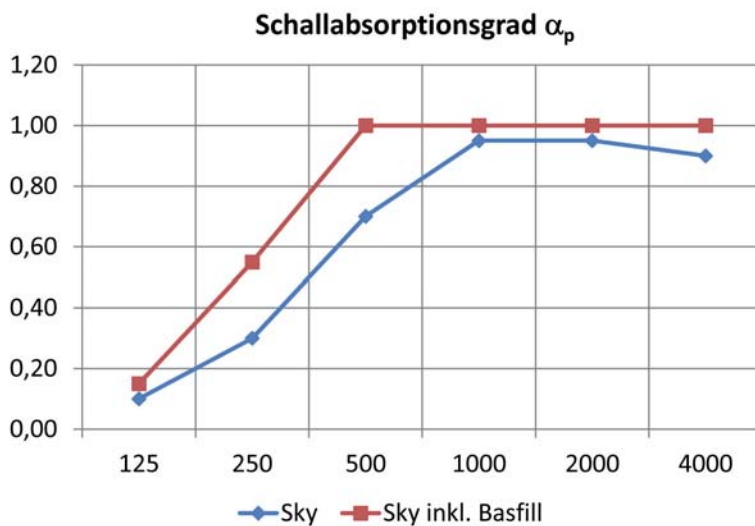

Abbildung: 585 x 585 mm

Material:

Polyester

Format:

585 x 585 x 60 mm

Farben:

Offwhite, Grey, Anthracite

Verwendung:

im Innenbereich als Breitbandabsorber
Frequenzbereich 250 Hz und höher

Aufrüstung:

Basfill