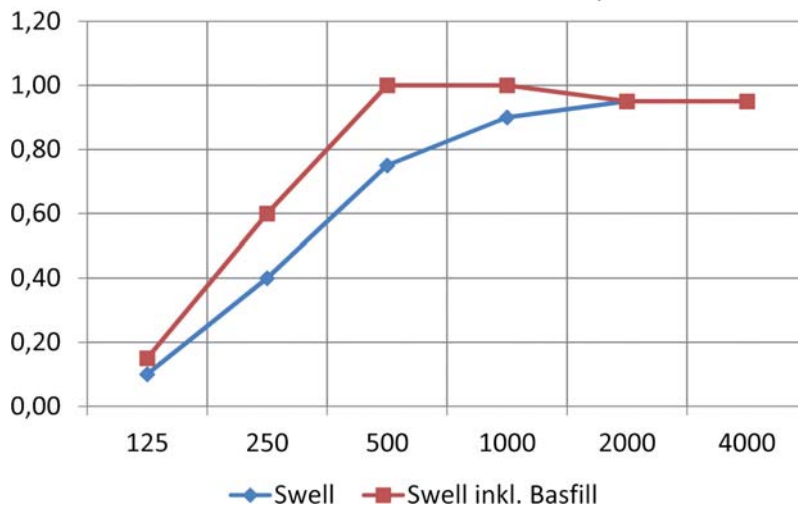

Abbildung : 585 x 585 mm

Schallabsorptionsgrad α_p

Material:

Polyester

Format:

585 x 585 x 90 mm

Farben:

Offwhite, Grey, Anthracite
alle Farben lt. Europost library

Verwendung:

im Innenbereich als Breitbandabsorber
Frequenzbereich 250 Hz und höher

Aufrüstung:

Basfill